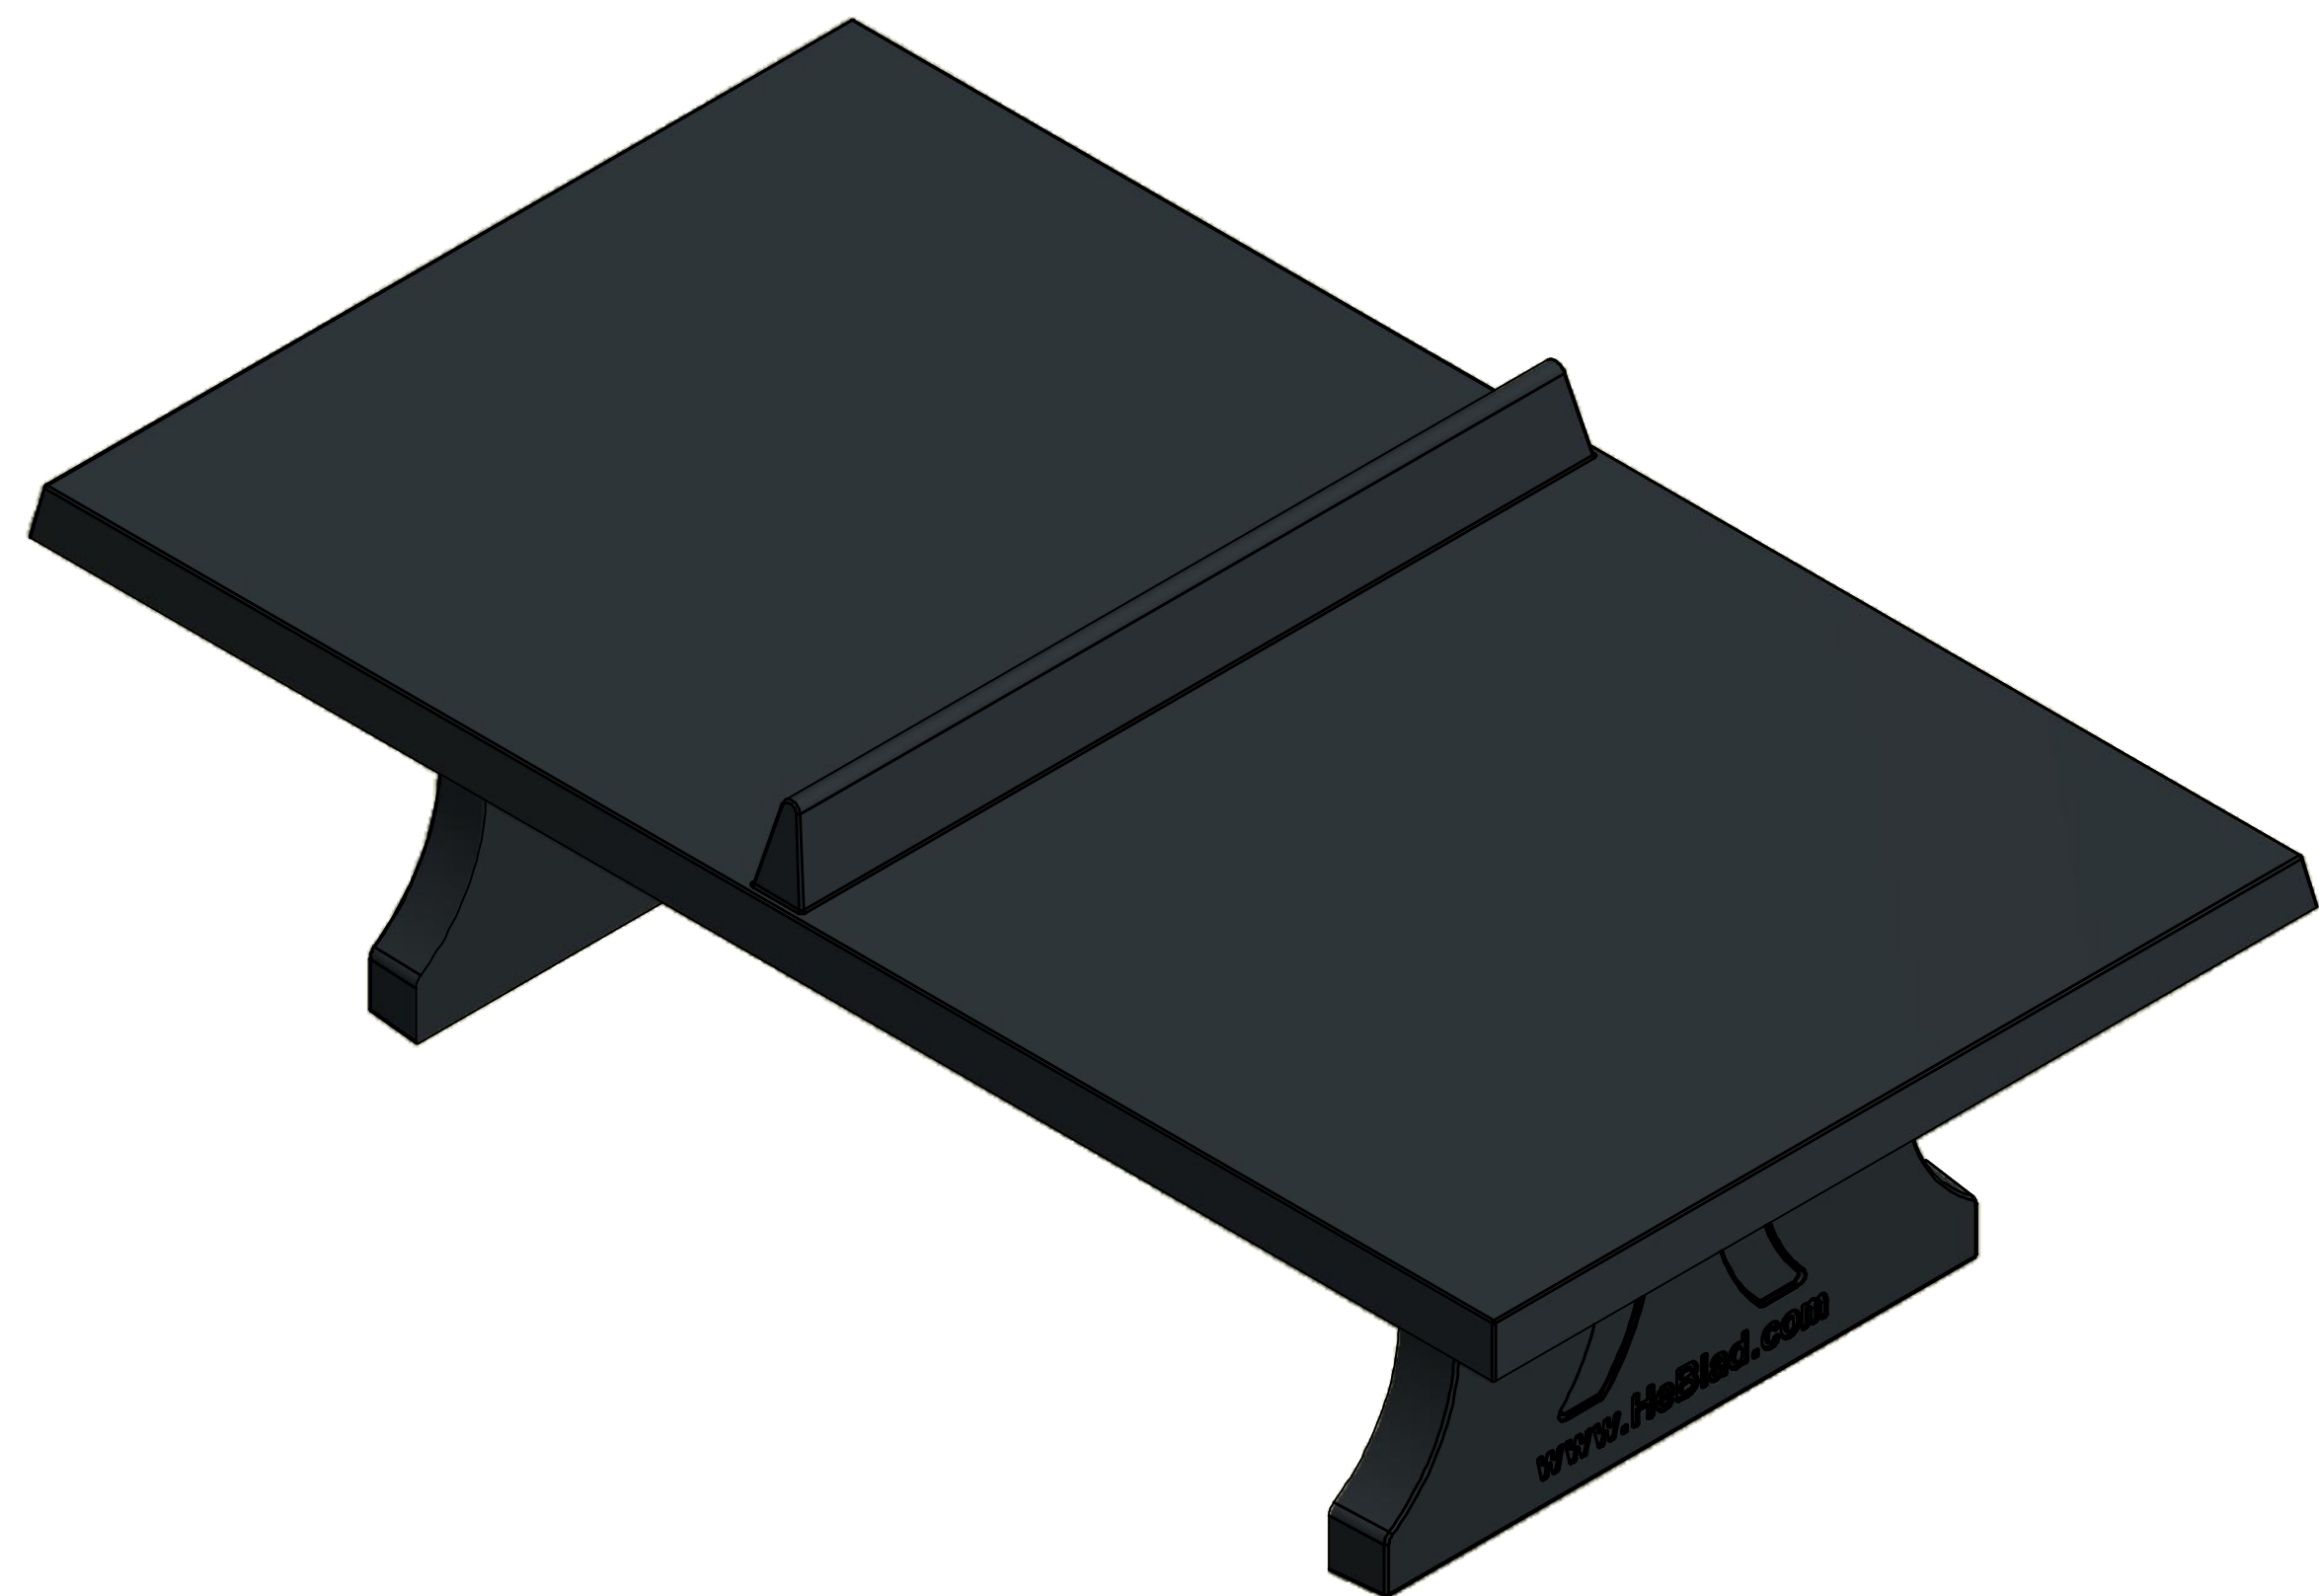

HeBlad
www.HeBlad.com
PP.AB

Gewicht ± 1360 KG

HeBlad
www.HeBlad.com
PP.AB

Gewicht ± 1360 KG